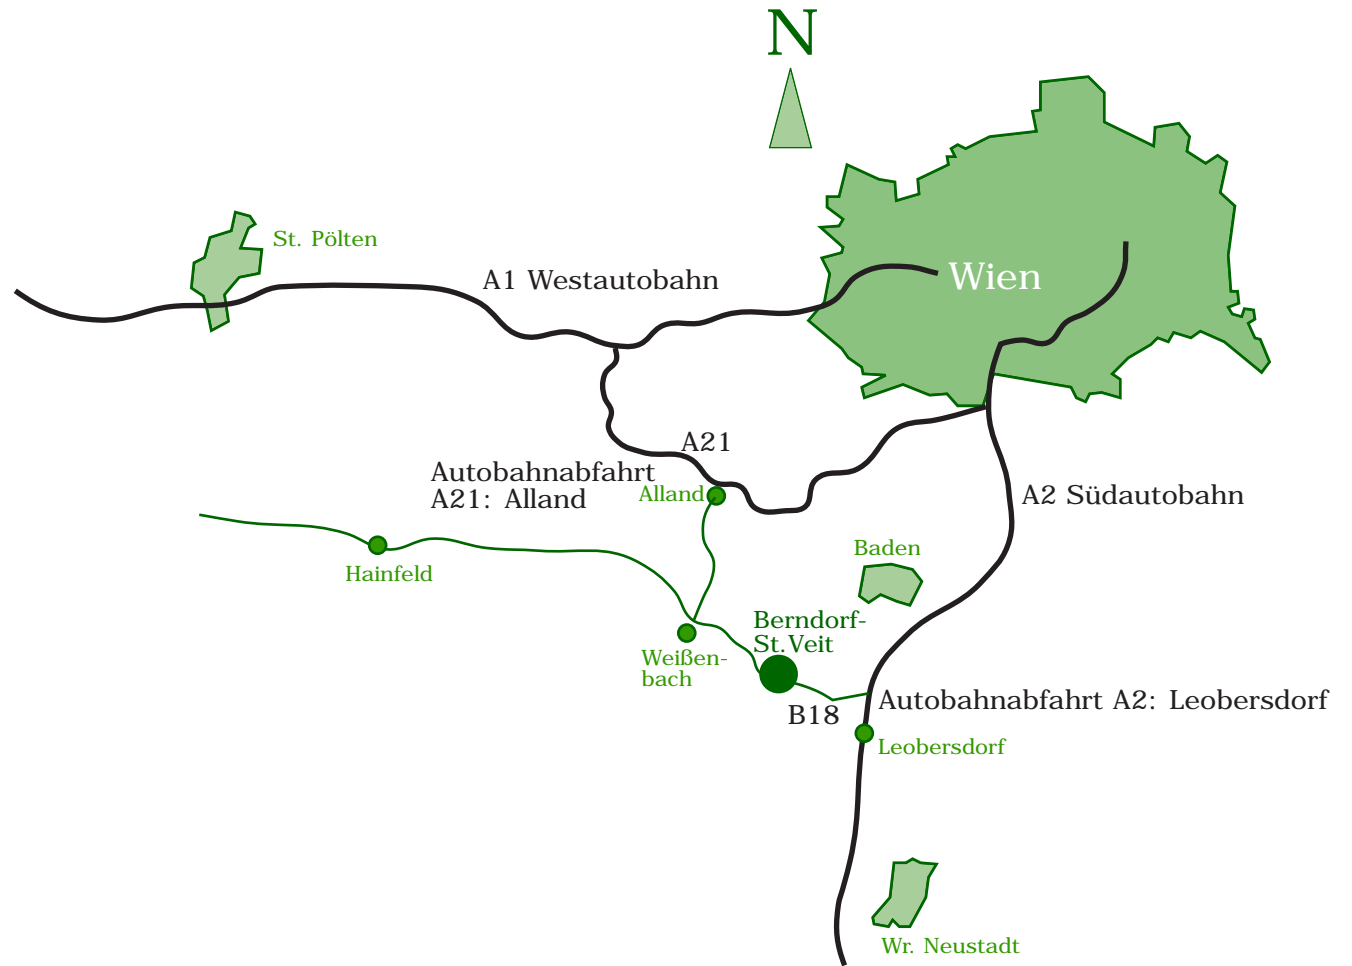

Niederösterreich Süd-Ost